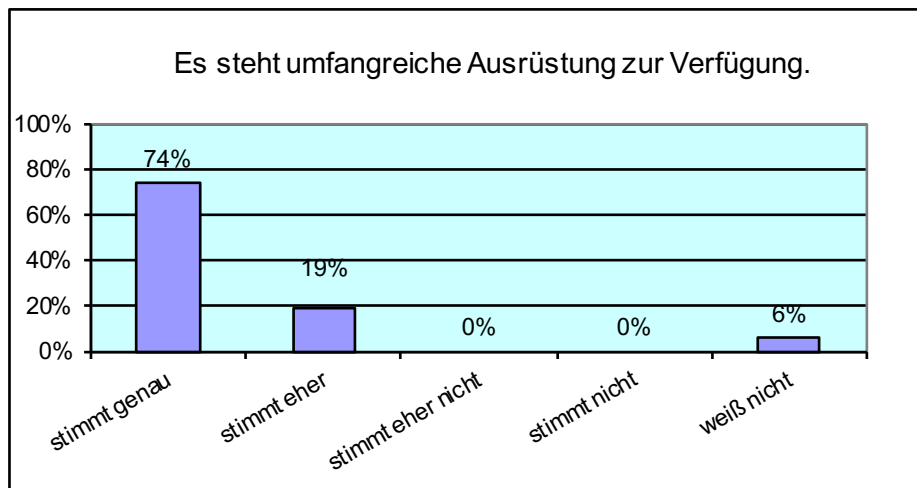

Elternumfrage 2020 - Ergebnis Kindergarten (Ellbach mit Bad Tölz)

Die Rücklaufquote lag bei 31 %. Wir danken allen Eltern, die teilgenommen haben.

Räumlichkeiten, Ausstattung, Garten:

Personal:

Soziales Klima, Umgang mit den Kindern:

Öffnungszeiten/Zusatzangebote:

Ferienprogramm:

Information und Kommunikation:

Mittagessen:

Von 8 würden für die Umsetzung ihrer Wünsche 5 persönlich mithelfen, 3 nicht.

Von 9 würden für die Umsetzung ihrer Wünsche 5 persönlich Verantwortung übernehmen, 4 nicht.

Von 9 würden für die Umsetzung ihrer Wünsche 4 mehr zahlen, 5 nicht.