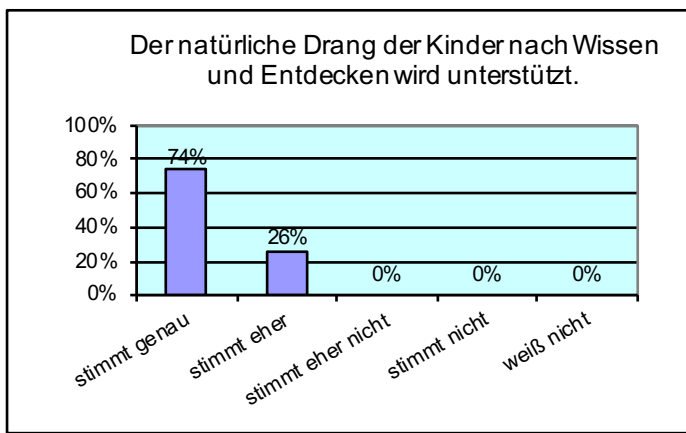

Elternumfrage 2020 - Ergebnis Kindergarten (Ellbach mit Bad Tölz)

Die Rücklaufquote lag bei 31 %. Wir danken allen Eltern, die teilgenommen haben.

Räumlichkeiten, Ausstattung, Garten:

Personal:

Soziales Klima, Umgang mit den Kindern:

Öffnungszeiten/Zusatzangebote:

Ferienprogramm:

Information und Kommunikation:

Mittagessen:

Von 8 würden für die Umsetzung ihrer Wünsche 5 persönlich mithelfen, 3 nicht.

Von 9 würden für die Umsetzung ihrer Wünsche 5 persönlich Verantwortung übernehmen, 4 nicht.