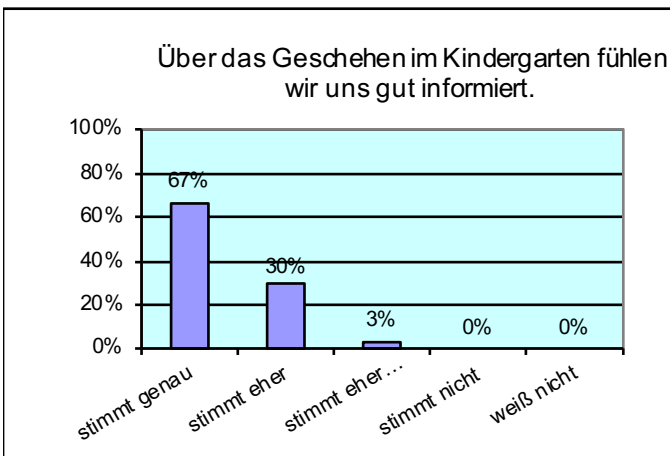

Elternumfrage 2020 - Ergebnis Kindergarten (Ellbach mit Bad Tölz)

Die Rücklaufquote lag bei 31 %. Wir danken allen Eltern, die teilgenommen haben.

Räumlichkeiten, Ausstattung, Garten:

Personal:

Soziales Klima, Umgang mit den Kindern:

Öffnungszeiten/Zusatzangebote:

Ferienprogramm:

Information und Kommunikation:

Mittagessen:

Von 8 würden für die Umsetzung ihrer Wünsche 5 persönlich mithelfen, 3 nicht.

Von 9 würden für die Umsetzung ihrer Wünsche 5 persönlich Verantwortung übernehmen, 4 nicht.