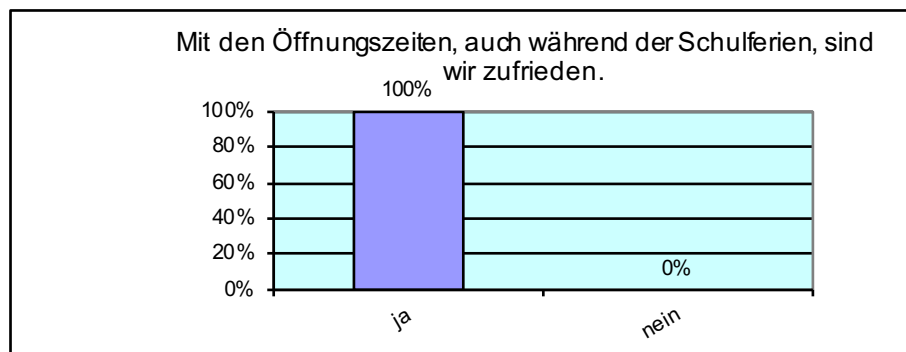

Elternumfrage 2020 - Ergebnis Kindergarten (Ellbach mit Bad Tölz)

Die Rücklaufquote lag bei 31 %. Wir danken allen Eltern, die teilgenommen haben.

Räumlichkeiten, Ausstattung, Garten:

Personal:

Soziales Klima, Umgang mit den Kindern:

Öffnungszeiten/Zusatzangebote:

Ferienprogramm:

Information und Kommunikation:

Mittagessen:

Von 8 würden für die Umsetzung ihrer Wünsche 5 persönlich mithelfen, 3 nicht.

Von 9 würden für die Umsetzung ihrer Wünsche 5 persönlich Verantwortung übernehmen, 4 nicht.