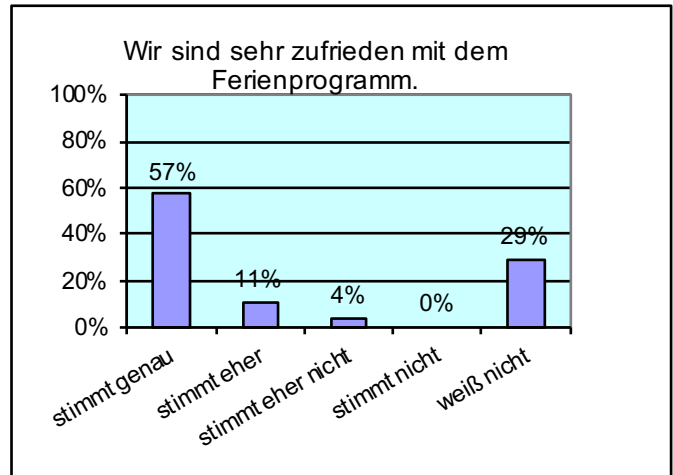

Elternumfrage 2020 - Ergebnis Kindergarten (Ellbach mit Bad Tölz)

Die Rücklaufquote lag bei 31 %. Wir danken allen Eltern, die teilgenommen haben.

Räumlichkeiten, Ausstattung, Garten:

Personal:

Soziales Klima, Umgang mit den Kindern:

Öffnungszeiten/Zusatzangebote:

Ferienprogramm:

Information und Kommunikation:

Mittagessen:

Von 8 würden für die Umsetzung ihrer Wünsche 5 persönlich mithelfen, 3 nicht.

Von 9 würden für die Umsetzung ihrer Wünsche 5 persönlich Verantwortung übernehmen, 4 nicht.

Von 9 würden für die Umsetzung ihrer Wünsche 4 mehr zahlen, 5 nicht.