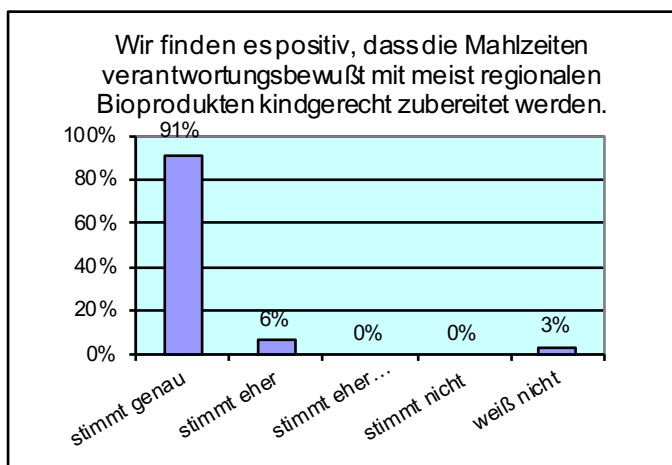

Elternumfrage 2020 - Ergebnis Kindergarten (Ellbach mit Bad Tölz)

Die Rücklaufquote lag bei 31 %. Wir danken allen Eltern, die teilgenommen haben.

Räumlichkeiten, Ausstattung, Garten:

Personal:

Soziales Klima, Umgang mit den Kindern:

Öffnungszeiten/Zusatzangebote:

Ferienprogramm:

Information und Kommunikation:

Mittagessen:

Von 8 würden für die Umsetzung ihrer Wünsche 5 persönlich mithelfen, 3 nicht.

Von 9 würden für die Umsetzung ihrer Wünsche 5 persönlich Verantwortung übernehmen, 4 nicht.

Von 9 würden für die Umsetzung ihrer Wünsche 4 mehr zahlen, 5 nicht.