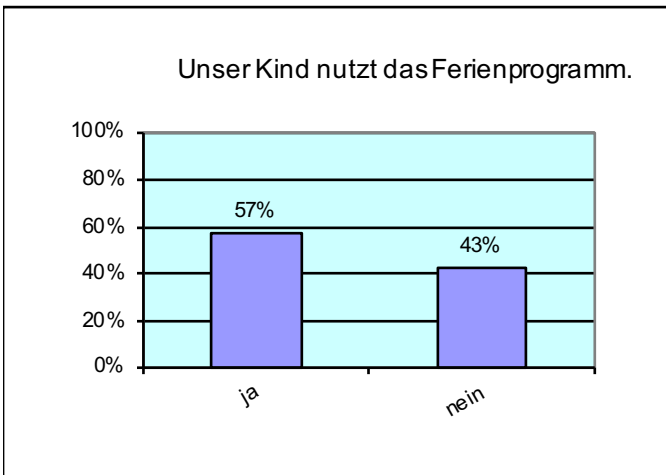

Elternumfrage 2020 - Ergebnis Kindergarten (Ellbach mit Bad Tölz)

Die Rücklaufquote lag bei 31 %. Wir danken allen Eltern, die teilgenommen haben.

Räumlichkeiten, Ausstattung, Garten:

Personal:

Soziales Klima, Umgang mit den Kindern:

Öffnungszeiten/Zusatzangebote:

Ferienprogramm:

Information und Kommunikation:

Mittagessen:

Von 8 würden für die Umsetzung ihrer Wünsche 5 persönlich mithelfen, 3 nicht.

Von 9 würden für die Umsetzung ihrer Wünsche 5 persönlich Verantwortung übernehmen, 4 nicht.