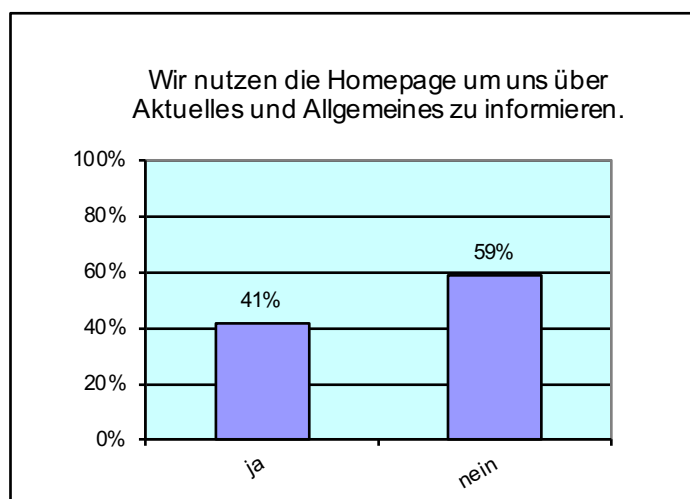

Elternumfrage 2020 - Ergebnis Kindergarten (Ellbach mit Bad Tölz)

Die Rücklaufquote lag bei 31 %. Wir danken allen Eltern, die teilgenommen haben.

Räumlichkeiten, Ausstattung, Garten:

Personal:

Soziales Klima, Umgang mit den Kindern:

Öffnungszeiten/Zusatzangebote:

Ferienprogramm:

Information und Kommunikation:

Mittagessen:

Von 8 würden für die Umsetzung ihrer Wünsche 5 persönlich mithelfen, 3 nicht.

Von 9 würden für die Umsetzung ihrer Wünsche 5 persönlich Verantwortung übernehmen, 4 nicht.