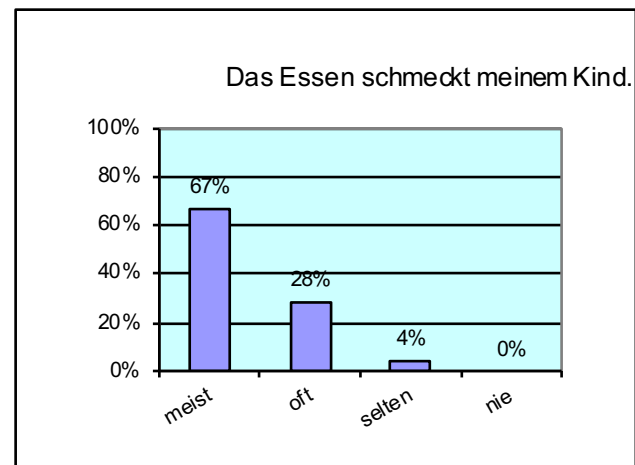

Elternumfrage 2020 - Ergebnis Kindergarten (Ellbach mit Bad Tölz)

Die Rücklaufquote lag bei 31 %. Wir danken allen Eltern, die teilgenommen haben.

Räumlichkeiten, Ausstattung, Garten:

Personal:

Soziales Klima, Umgang mit den Kindern:

Öffnungszeiten/Zusatzangebote:

Ferienprogramm:

Information und Kommunikation:

Mittagessen:

Von 8 würden für die Umsetzung ihrer Wünsche 5 persönlich mithelfen, 3 nicht.

Von 9 würden für die Umsetzung ihrer Wünsche 5 persönlich Verantwortung übernehmen, 4 nicht.

Von 9 würden für die Umsetzung ihrer Wünsche 4 mehr zahlen, 5 nicht.