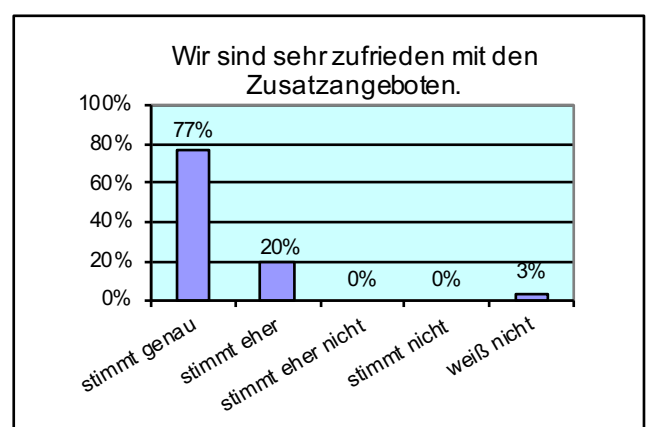

Elternumfrage 2020 - Ergebnis Kindergarten (Ellbach mit Bad Tölz)

Die Rücklaufquote lag bei 31 %. Wir danken allen Eltern, die teilgenommen haben.

Räumlichkeiten, Ausstattung, Garten:

Personal:

Soziales Klima, Umgang mit den Kindern:

Öffnungszeiten/Zusatzangebote:

Ferienprogramm:

Information und Kommunikation:

Mittagessen:

Von 8 würden für die Umsetzung ihrer Wünsche 5 persönlich mithelfen, 3 nicht.

Von 9 würden für die Umsetzung ihrer Wünsche 5 persönlich Verantwortung übernehmen, 4 nicht.

Von 9 würden für die Umsetzung ihrer Wünsche 4 mehr zahlen, 5 nicht.