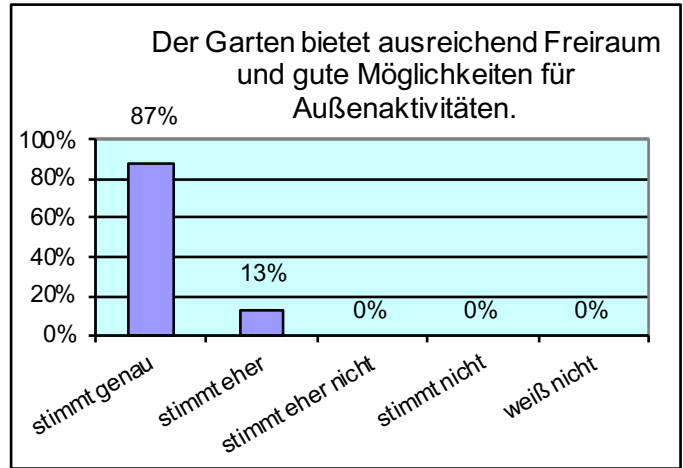

Elternumfrage 2020 - Ergebnis Kindergarten (Ellbach mit Bad Tölz)

Die Rücklaufquote lag bei 31 %. Wir danken allen Eltern, die teilgenommen haben.

Räumlichkeiten, Ausstattung, Garten:

Personal:

Soziales Klima, Umgang mit den Kindern:

Öffnungszeiten/Zusatzangebote:

Ferienprogramm:

Information und Kommunikation:

Mittagessen:

Von 8 würden für die Umsetzung ihrer Wünsche 5 persönlich mithelfen, 3 nicht.

Von 9 würden für die Umsetzung ihrer Wünsche 5 persönlich Verantwortung übernehmen, 4 nicht.

Von 9 würden für die Umsetzung ihrer Wünsche 4 mehr zahlen, 5 nicht.