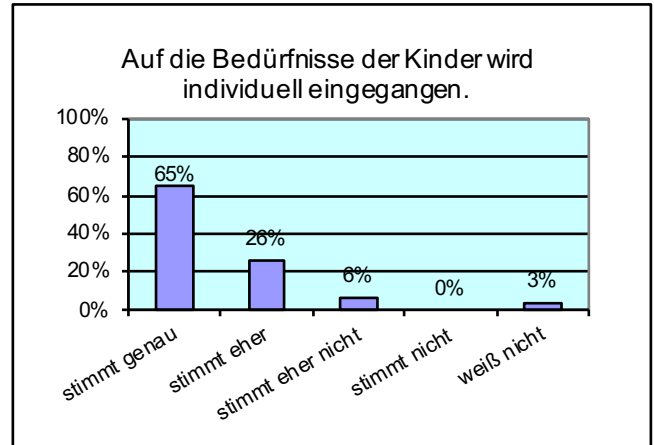

Elternumfrage 2020 - Ergebnis Kindergarten (Ellbach mit Bad Tölz)

Die Rücklaufquote lag bei 31 %. Wir danken allen Eltern, die teilgenommen haben.

Räumlichkeiten, Ausstattung, Garten:

Personal:

Soziales Klima, Umgang mit den Kindern:

Öffnungszeiten/Zusatzangebote:

Ferienprogramm:

Information und Kommunikation:

Mittagessen:

Von 8 würden für die Umsetzung ihrer Wünsche 5 persönlich mithelfen, 3 nicht.

Von 9 würden für die Umsetzung ihrer Wünsche 5 persönlich Verantwortung übernehmen, 4 nicht.