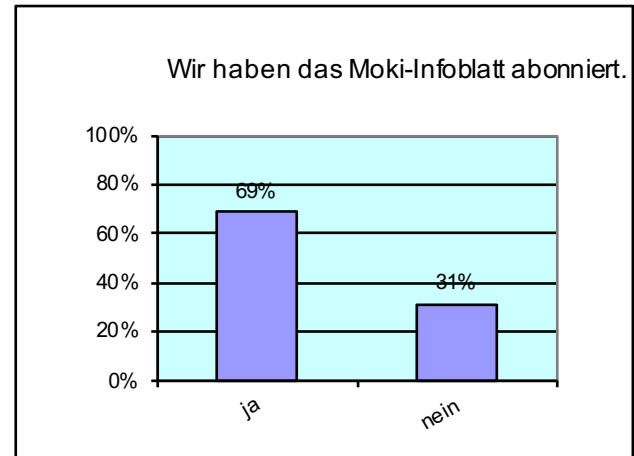

Elternumfrage 2020 - Ergebnis Kindergarten (Ellbach mit Bad Tölz)

Die Rücklaufquote lag bei 31 %. Wir danken allen Eltern, die teilgenommen haben.

Räumlichkeiten, Ausstattung, Garten:

Personal:

Soziales Klima, Umgang mit den Kindern:

Öffnungszeiten/Zusatzangebote:

Ferienprogramm:

Information und Kommunikation:

Mittagessen:

Von 8 würden für die Umsetzung ihrer Wünsche 5 persönlich mithelfen, 3 nicht.

Von 9 würden für die Umsetzung ihrer Wünsche 5 persönlich Verantwortung übernehmen, 4 nicht.

Von 9 würden für die Umsetzung ihrer Wünsche 4 mehr zahlen, 5 nicht.