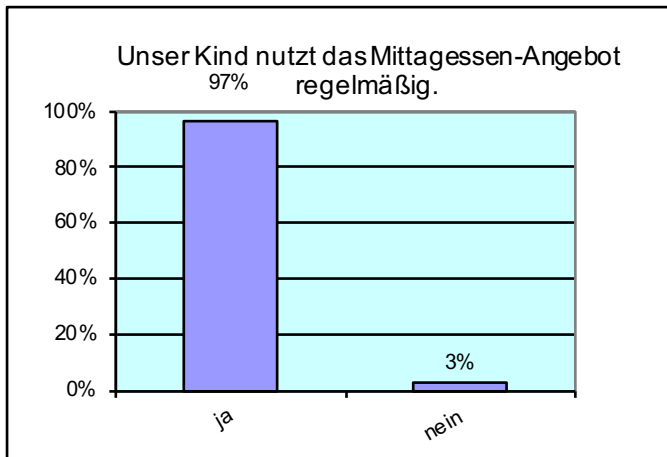

Elternumfrage 2020 - Ergebnis Kindergarten (Ellbach mit Bad Tölz)

Die Rücklaufquote lag bei 31 %. Wir danken allen Eltern, die teilgenommen haben.

Räumlichkeiten, Ausstattung, Garten:

Personal:

Soziales Klima, Umgang mit den Kindern:

Öffnungszeiten/Zusatzangebote:

Ferienprogramm:

Information und Kommunikation:

Mittagessen:

Von 8 würden für die Umsetzung ihrer Wünsche 5 persönlich mithelfen, 3 nicht.

Von 9 würden für die Umsetzung ihrer Wünsche 5 persönlich Verantwortung übernehmen, 4 nicht.

Von 9 würden für die Umsetzung ihrer Wünsche 4 mehr zahlen, 5 nicht.