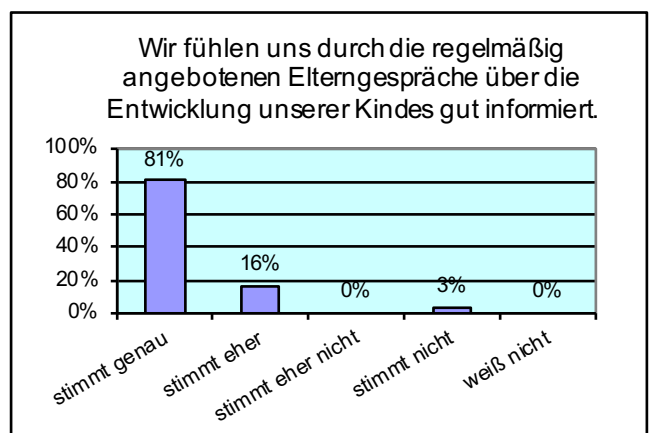

Elternumfrage 2020 - Ergebnis Kindergarten (Ellbach mit Bad Tölz)

Die Rücklaufquote lag bei 31 %. Wir danken allen Eltern, die teilgenommen haben.

Räumlichkeiten, Ausstattung, Garten:

Personal:

Soziales Klima, Umgang mit den Kindern:

Öffnungszeiten/Zusatzangebote:

Ferienprogramm:

Information und Kommunikation:

Mittagessen:

Von 8 würden für die Umsetzung ihrer Wünsche 5 persönlich mithelfen, 3 nicht.

Von 9 würden für die Umsetzung ihrer Wünsche 5 persönlich Verantwortung übernehmen, 4 nicht.