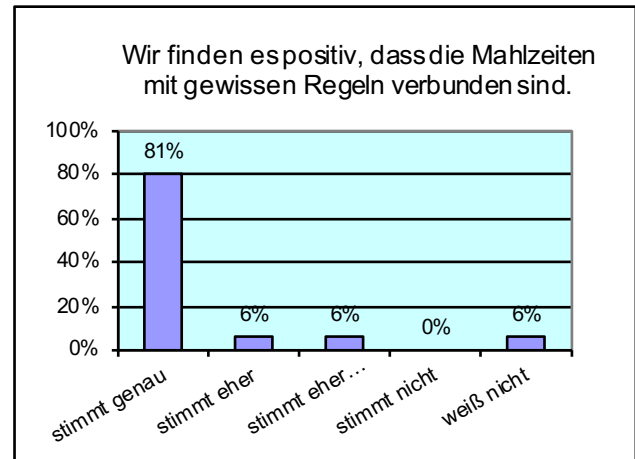

Elternumfrage 2020 - Ergebnis Kindergarten (Ellbach mit Bad Tölz)

Die Rücklaufquote lag bei 31 %. Wir danken allen Eltern, die teilgenommen haben.

Räumlichkeiten, Ausstattung, Garten:

Personal:

Soziales Klima, Umgang mit den Kindern:

Öffnungszeiten/Zusatzangebote:

Ferienprogramm:

Information und Kommunikation:

Mittagessen:

Von 8 würden für die Umsetzung ihrer Wünsche 5 persönlich mithelfen, 3 nicht.

Von 9 würden für die Umsetzung ihrer Wünsche 5 persönlich Verantwortung übernehmen, 4 nicht.

Von 9 würden für die Umsetzung ihrer Wünsche 4 mehr zahlen, 5 nicht.