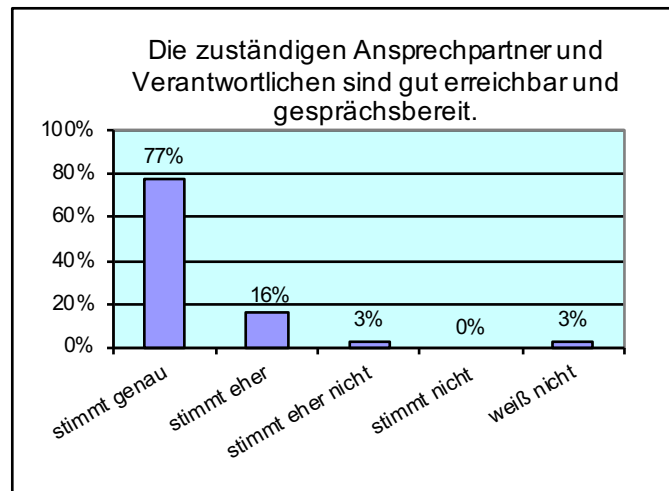

Elternumfrage 2020 - Ergebnis Kindergarten (Ellbach mit Bad Tölz)

Die Rücklaufquote lag bei 31 %. Wir danken allen Eltern, die teilgenommen haben.

Räumlichkeiten, Ausstattung, Garten:

Personal:

Soziales Klima, Umgang mit den Kindern:

Öffnungszeiten/Zusatzangebote:

Ferienprogramm:

Information und Kommunikation:

Mittagessen:

Von 8 würden für die Umsetzung ihrer Wünsche 5 persönlich mithelfen, 3 nicht.

Von 9 würden für die Umsetzung ihrer Wünsche 5 persönlich Verantwortung übernehmen, 4 nicht.

Von 9 würden für die Umsetzung ihrer Wünsche 4 mehr zahlen, 5 nicht.