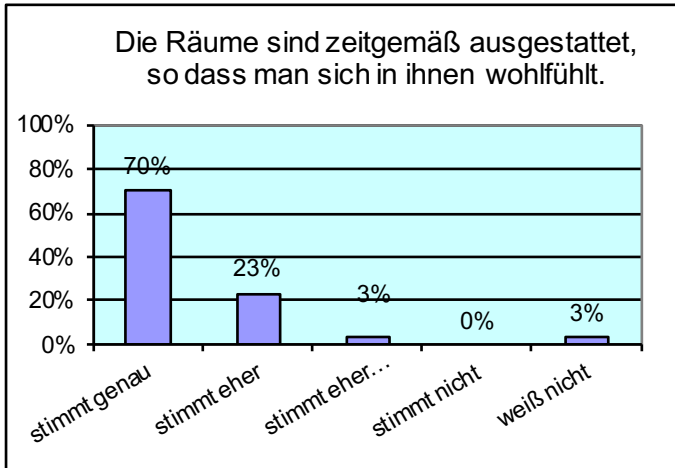

Elternumfrage 2020 - Ergebnis Kindergarten (Ellbach mit Bad Tölz)

Die Rücklaufquote lag bei 31 %. Wir danken allen Eltern, die teilgenommen haben.

Räumlichkeiten, Ausstattung, Garten:

Personal:

Soziales Klima, Umgang mit den Kindern:

Öffnungszeiten/Zusatzangebote:

Ferienprogramm:

Information und Kommunikation:

Mittagessen:

Von 8 würden für die Umsetzung ihrer Wünsche 5 persönlich mithelfen, 3 nicht.

Von 9 würden für die Umsetzung ihrer Wünsche 5 persönlich Verantwortung übernehmen, 4 nicht.

Von 9 würden für die Umsetzung ihrer Wünsche 4 mehr zahlen, 5 nicht.