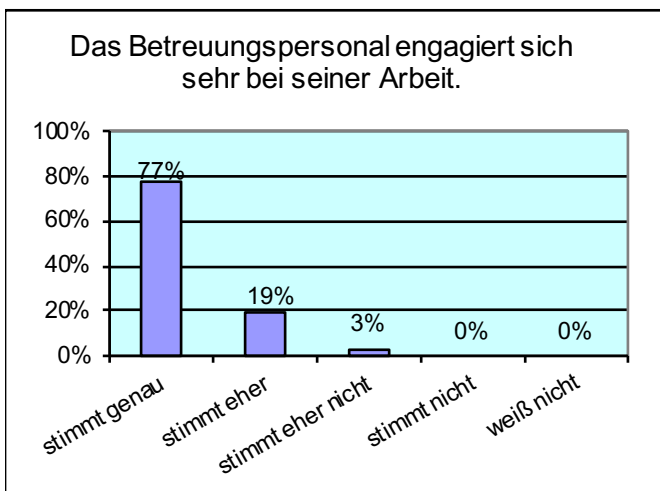

Elternumfrage 2020 - Ergebnis Kindergarten (Ellbach mit Bad Tölz)

Die Rücklaufquote lag bei 31 %. Wir danken allen Eltern, die teilgenommen haben.

Räumlichkeiten, Ausstattung, Garten:

Personal:

Soziales Klima, Umgang mit den Kindern:

Öffnungszeiten/Zusatzangebote:

Ferienprogramm:

Information und Kommunikation:

Mittagessen:

Von 8 würden für die Umsetzung ihrer Wünsche 5 persönlich mithelfen, 3 nicht.

Von 9 würden für die Umsetzung ihrer Wünsche 5 persönlich Verantwortung übernehmen, 4 nicht.

Von 9 würden für die Umsetzung ihrer Wünsche 4 mehr zahlen, 5 nicht.