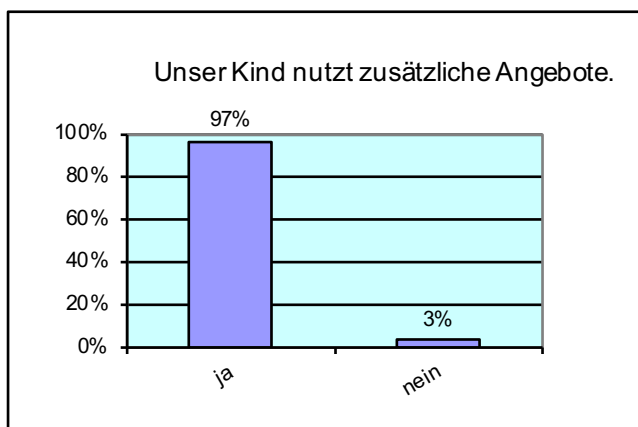

Elternumfrage 2020 - Ergebnis Kindergarten (Ellbach mit Bad Tölz)

Die Rücklaufquote lag bei 31 %. Wir danken allen Eltern, die teilgenommen haben.

Räumlichkeiten, Ausstattung, Garten:

Personal:

Soziales Klima, Umgang mit den Kindern:

Öffnungszeiten/Zusatzangebote:

Ferienprogramm:

Information und Kommunikation:

Mittagessen:

Von 8 würden für die Umsetzung ihrer Wünsche 5 persönlich mithelfen, 3 nicht.

Von 9 würden für die Umsetzung ihrer Wünsche 5 persönlich Verantwortung übernehmen, 4 nicht.