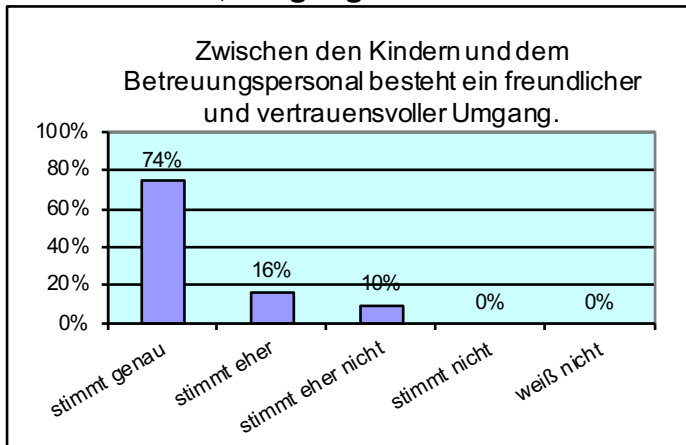

Elternumfrage 2020 - Ergebnis Kindergarten (Ellbach mit Bad Tölz)

Die Rücklaufquote lag bei 31 %. Wir danken allen Eltern, die teilgenommen haben.

Räumlichkeiten, Ausstattung, Garten:

Personal:

Soziales Klima, Umgang mit den Kindern:

Öffnungszeiten/Zusatzangebote:

Ferienprogramm:

Information und Kommunikation:

Mittagessen:

Von 8 würden für die Umsetzung ihrer Wünsche 5 persönlich mithelfen, 3 nicht.

Von 9 würden für die Umsetzung ihrer Wünsche 5 persönlich Verantwortung übernehmen, 4 nicht.